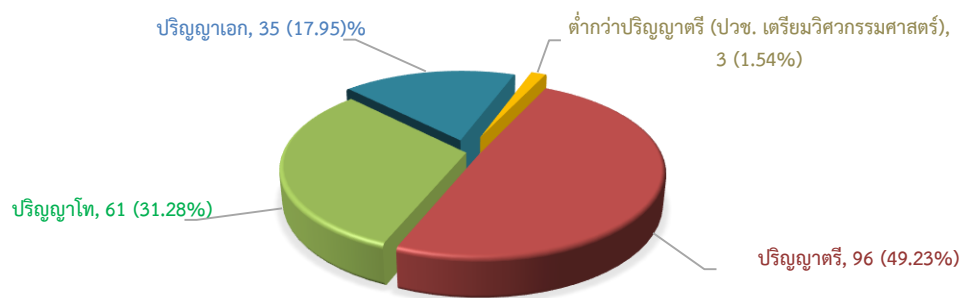

ข่าวสารสนเทศ มจพ. KMUTNB INFORMATION NEWS

มหาวิทยาลัยเทคโนโลยีพระจอมเกล้าพระนครเหนือ (มจพ.)
King Mongkut's University of Technology North Bangkok (KMUTNB)

อัครลักษณ์กองแผนงาน : ศูนย์กลางพัฒนา สรรหางบประมาณ บูรณาการข้อมูล
กลุ่มงานสารสนเทศเพื่อการพัฒนา กองแผนงาน โทร. 1655, 1656

63 ปี มจพ.
ยืนหยัด
นวัตกรรมพัฒนา
สร้างคุณค่า
สังคมไทย

63 INVENTION TO INNOVATION
KMUTNB

www.planning.kmutnb.ac.th

ปีที่ 19 ฉบับที่ 11 ประจำเดือนพฤศจิกายน 2565

หลักสูตร ปีการศึกษา 2565

มหาวิทยาลัยเทคโนโลยีพระจอมเกล้าพระนครเหนือ ปีการศึกษา 2565 มีหลักสูตรรวมทั้งสิ้น 195 หลักสูตร ดังนี้

จำแนกตามระดับการศึกษา