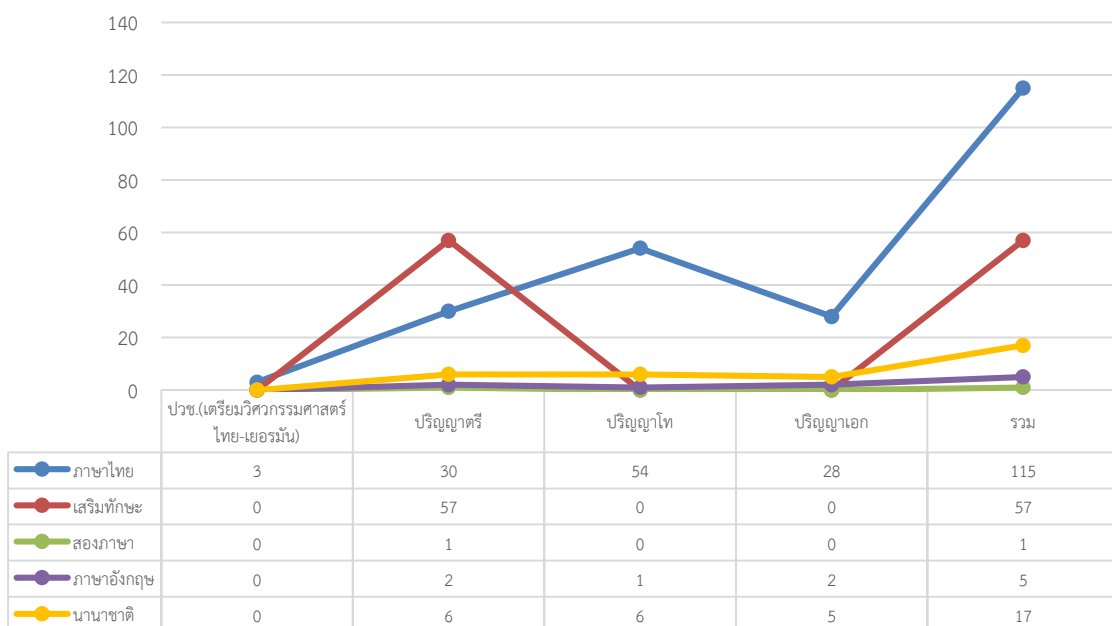

จำแนกตามประเภทหลักสูตร