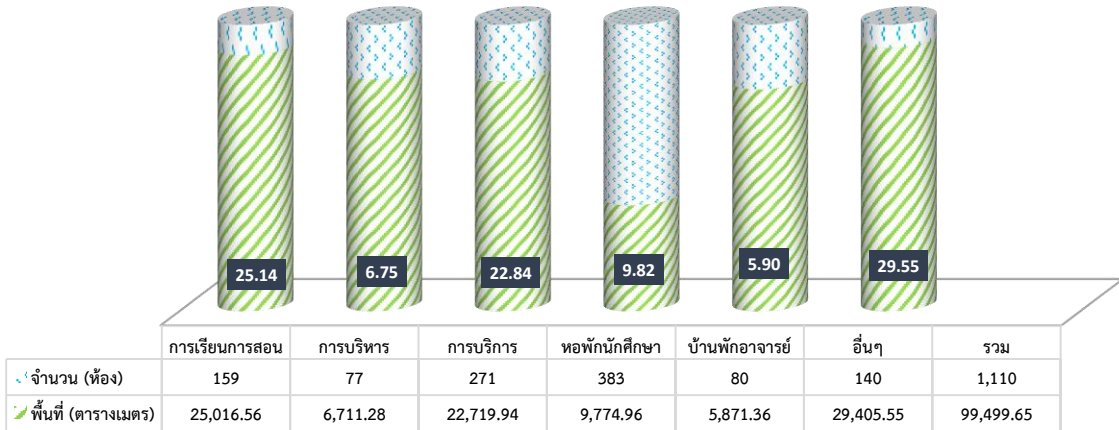

## การใช้พื้นที่อาคาร ปีการศึกษา 2564 มหาวิทยาลัยเทคโนโลยีพระจอมเกล้าพระนครเหนือ

มหาวิทยาลัยเทคโนโลยีพระจอมเกล้าพระนครเหนือ มีการจัดการศึกษาในเขตการศึกษา จำนวน 3 แห่ง ได้แก่ มหาวิทยาลัยเทคโนโลยีพระจอมเกล้าพระนครเหนือ กรุงเทพมหานคร วิทยาเขตปราจีนบุรี วิทยาเขตรยอง และ ศูนย์วิจัยและฝึกอบรมทรัพยากรมนุษย์เพื่ออุตสาหกรรม ตำบลมาตาพุด อำเภอเมือง จังหวัดระยอง จำนวน 1 แห่ง โดยจำแนกตามประเภทการใช้พื้นที่อาคาร ดังนี้

### มหาวิทยาลัยเทคโนโลยีพระจอมเกล้าพระนครเหนือ วิทยาเขตปราจีนบุรี

ตั้งอยู่เลขที่ 129 หมู่ 21 ตำบลเนินหอม อำเภอเมือง จังหวัดปราจีนบุรี 25230 มีพื้นที่รวมทั้งสิ้น 1,809 ไร่ 59 ตารางวา โดยมีอาคารรวมทั้งสิ้น จำนวน 24 หลัง (ไม่รวมอาคารย่อย) ประกอบด้วย อาคารเรียน จำนวน 3 หลัง อาคารโรงปฏิบัติการ จำนวน 7 หลัง อาคารสำนักงาน จำนวน 4 หลัง อาคารหอพักนักศึกษา จำนวน 3 หลัง บ้านพักอาศัยแบบชุดอาจารย์และข้าราชการ จำนวน 4 หลัง อาคารศูนย์กีฬาเฉลิมพระเกียรติ จำนวน 1 หลัง อาคารปฏิบัติการท่องเที่ยวและโรงแรม จำนวน 1 หลัง และอาคารยิมเนเซียม 2 จำนวน 1 หลัง มีการใช้พื้นที่ภายในอาคารที่เปิดใช้งานแล้ว จำแนกตามประเภทการใช้งานดังนี้