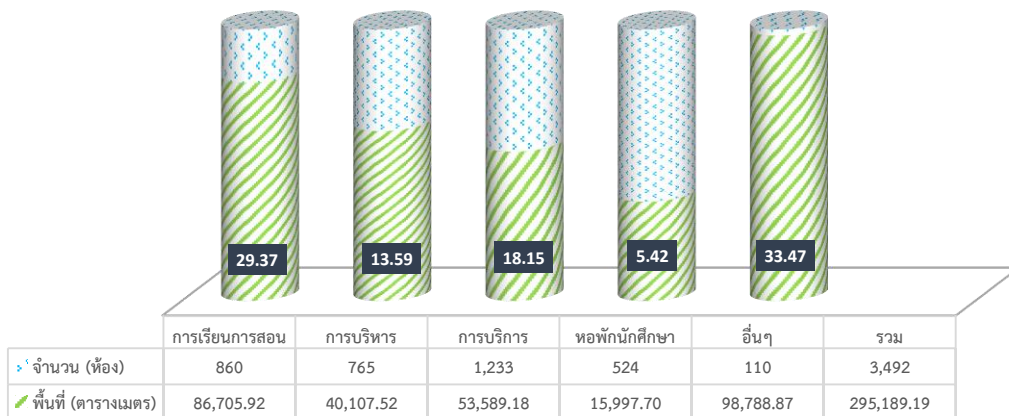

มหาวิทยาลัยเทคโนโลยีพระจอมเกล้าพระนครเหนือ กรุงเทพมหานคร

ตั้งอยู่เลขที่ 1518 ถนนประชากรราษฎร์ 1 แขวงวงศ์สว่าง เขตบางซื่อ กรุงเทพมหานคร 10800 มีพื้นที่รวมทั้งสิ้น 88 ไร่ 59.77 ตารางวา มีอาคารรวมทั้งสิ้น จำนวน 47 หลัง (ไม่รวมอาคารย่อย) ประกอบด้วย อาคารเรียน จำนวน 20 หลัง อาคารปฏิบัติการ จำนวน 9 หลัง อาคารสำนักงาน จำนวน 7 หลัง อาคารอื่นๆ จำนวน 11 หลัง และอยู่ระหว่างการก่อสร้าง 1 หลัง คือ อาคารอุทยานเทคโนโลยี มีการใช้พื้นที่ภายในอาคารที่เปิดใช้งานแล้ว จำแนกตามประเภทการใช้งานดังนี้