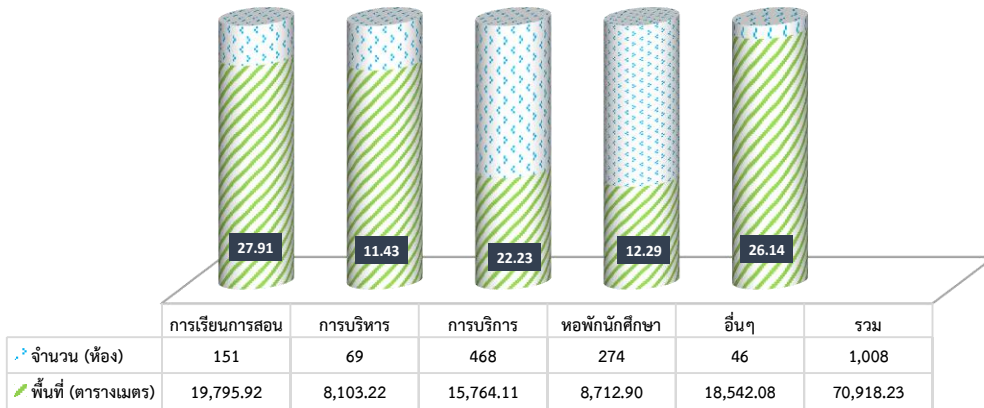

ศูนย์วิจัยและฝึกอบรมทรัพยากรมนุษย์เพื่ออุตสาหกรรม

ตั้งอยู่เลขที่ 15 ถนนมาบตาพุดพัน ตำบลมาบตาพุด อำเภอเมือง จังหวัดระยอง 21150 มีพื้นที่รวมทั้งสิ้น 32 ไร่ 1 งาน ซึ่งมีอาคารรวมทั้งสิ้น 5 หลัง มีการใช้พื้นที่ภายในอาคารที่เปิดใช้งานแล้ว จำแนกตามประเภทการใช้งานดังนี้