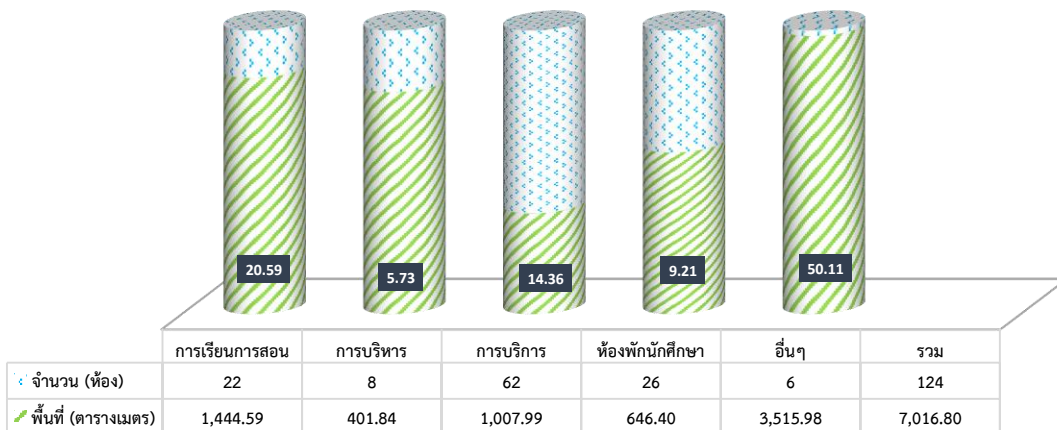

อื่นๆ : คาดฟ้า, ห้องโถง, การสัญจร