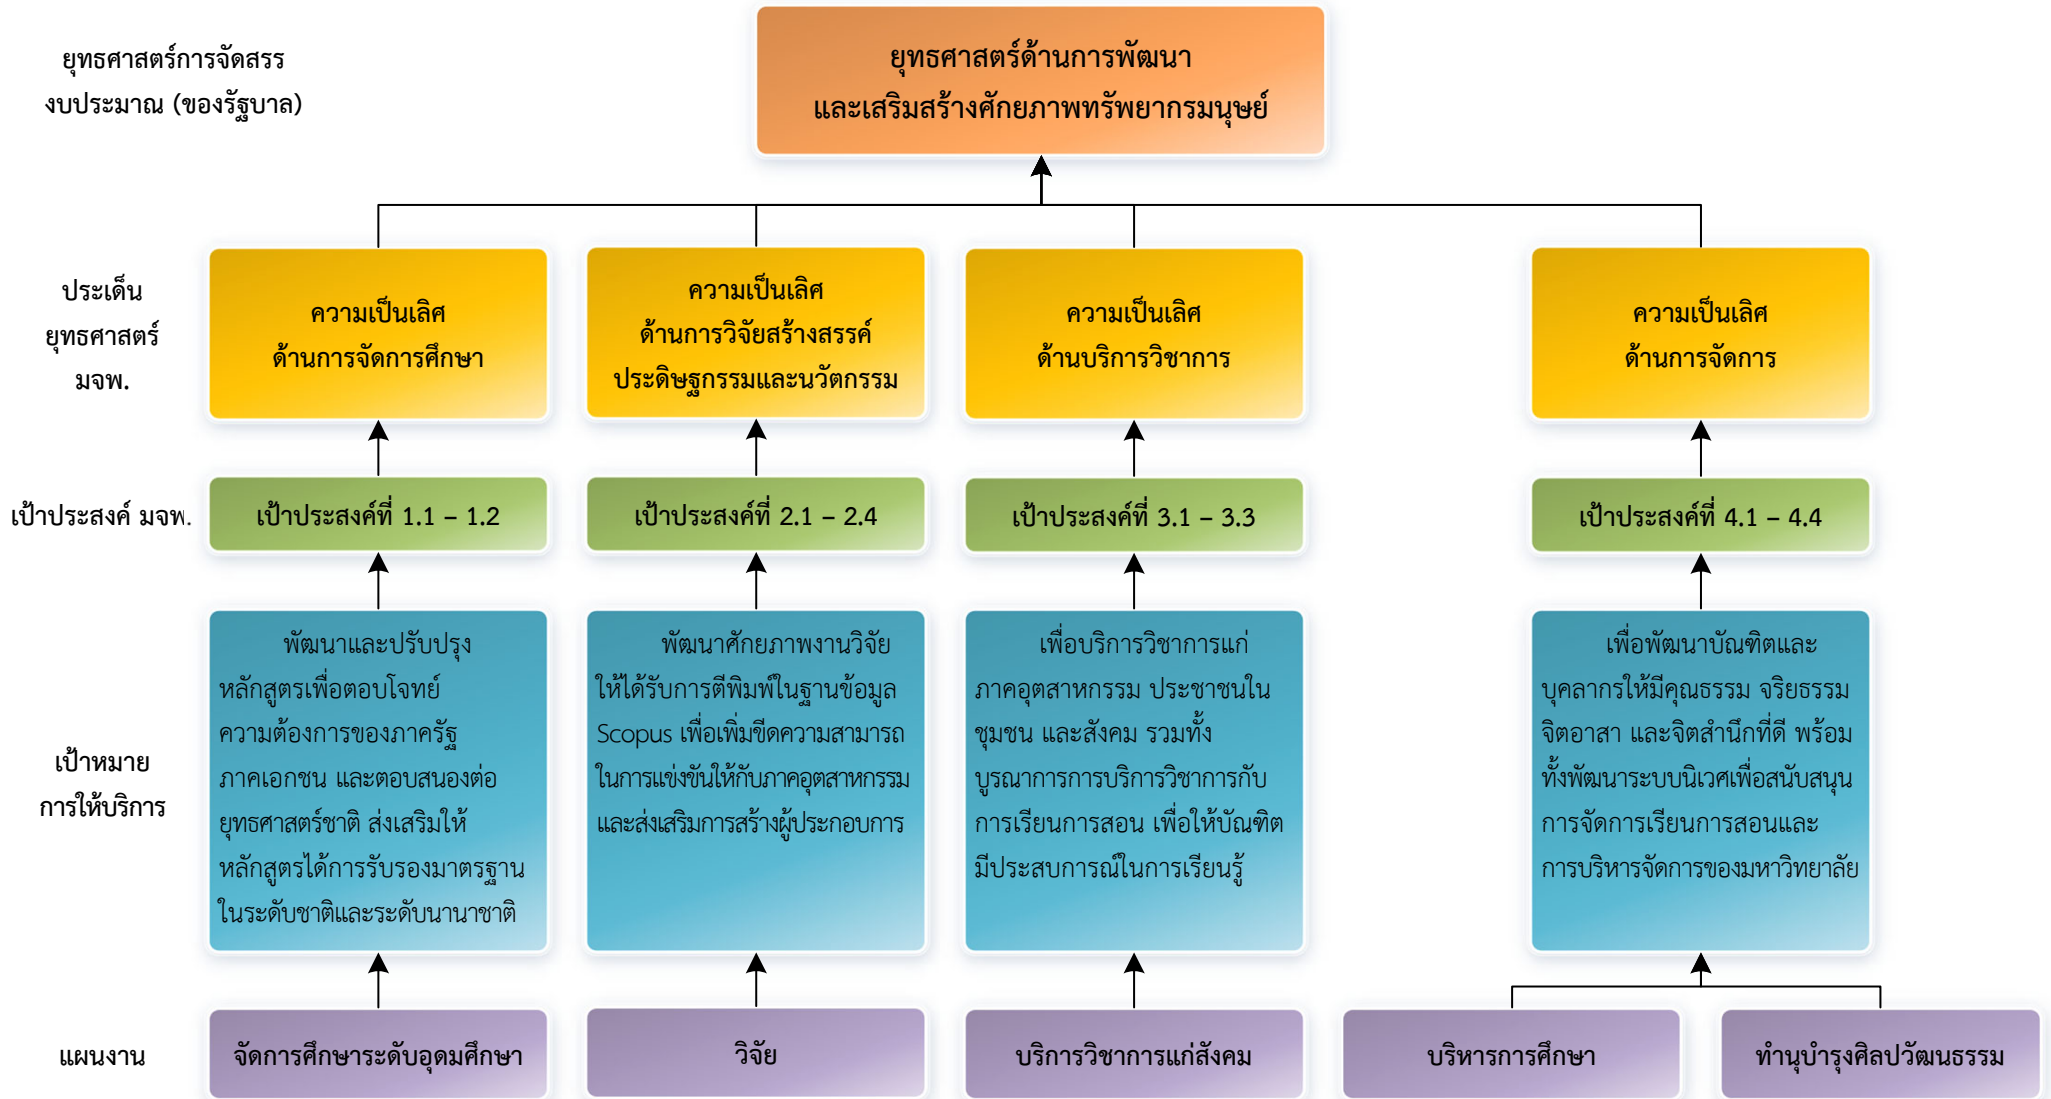

แผนภูมิแสดงความเชื่อมโยงระหว่างยุทธศาสตร์การจั้ตสรรงบประมาณกับประเด็นยุทธศาสตร์การพัฒนามหาวิทยาลัย

ปีงบประมาณ พ.ศ. 2568

แผนภูมิแสดงความเชื่อมโยงระหว่างยุทธศาสตร์การจัดสรรงบประมาณกับประเด็นยุทธศาสตร์การพัฒนามหาวิทยาลัย