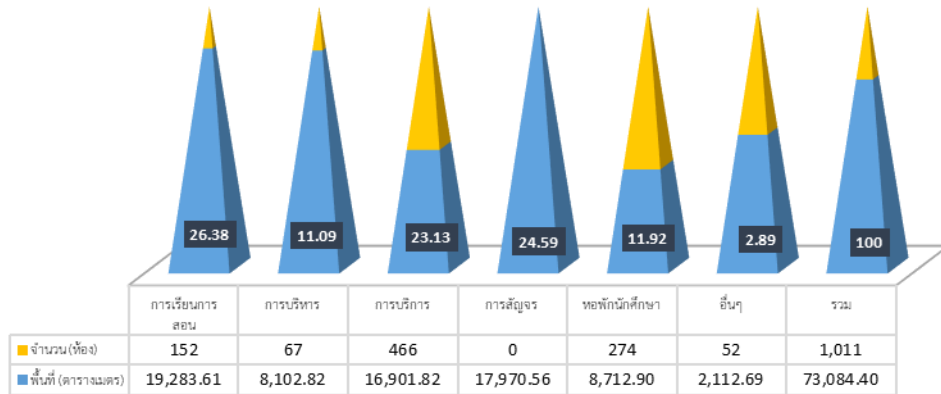

3. วิทยาเขตระยอง มีพื้นที่รวมทั้งสิ้น 98 ไร่ 2 งาน 17.40 ตารางวา โดยมีอาคารรวมทั้งสิ้น จำนวน 11 หลัง ประกอบด้วย อาคารเรียนรวม จำนวน 7 หลัง อาคารสำนักงาน 1 หลัง อาคารศูนย์กลางเรียนรู้และสนทนาการ จำนวน 2 หลัง และอาคารวิทยาศาสตร์การกีฬาและโรงอาหารกลาง จำนวน 1 หลัง สำหรับอาคารศูนย์วิจัยและฝึกอบรมทรัพยากรมนุษย์เพื่ออุตสาหกรรม ตั้งอยู่อำเภอมาบตาพุด จำนวน 1 หลัง

หากท่านใดสนใจรายละเอียดข้อมูลเพิ่มเติมโปรดติดต่อ กลุ่มงานสารสนเทศเพื่อการพัฒนา กองแผนงาน อาคารอเนกประสงค์ ชั้น 6

โทร. 0-2586-9011, 0-2555-2000 ต่อ 1655, 1656

ที่ปรึกษา นายธีระ ภักดีวานิช ผู้จัดทำ นางสาวอรคา เกรียงสินยศ, นางณัฏฐนันท์ ตริรัตน์