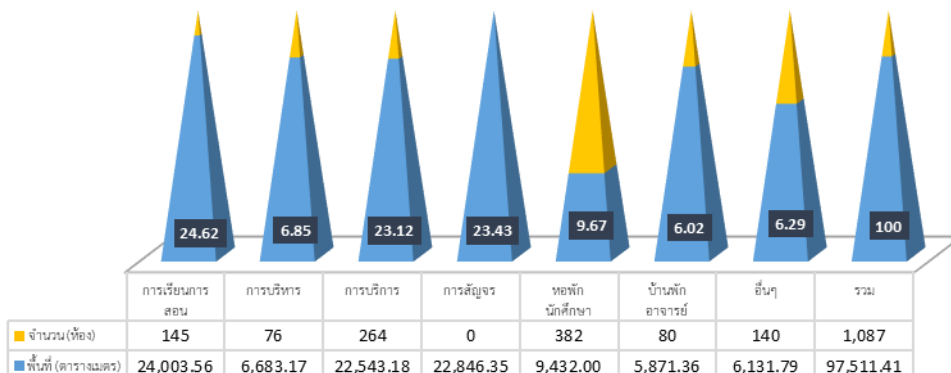

2. วิทยาเขตปราจีนบุรี มีพื้นที่รวมทั้งสิ้น 1,809 ไร่ 59 ตารางวา โดยมีอาคารรวมทั้งสิ้น จำนวน 22 หลัง (ไม่รวมอาคารย่อย) ประกอบด้วย อาคารเรียน จำนวน 3 หลัง อาคารโรงปฏิบัติการ จำนวน 5 หลัง อาคารสำนักงาน จำนวน 4 หลัง อาคารหอพักนักศึกษา จำนวน 3 หลัง บ้านพักอาศัยแบบชุดอาจารย์และข้าราชการ จำนวน 4 หลัง อาคารศูนย์กีฬาเฉลิมพระเกียรติ จำนวน 1 หลัง อาคารปฏิบัติการท่องเที่ยวและโรงแรม จำนวน 1 หลัง และอาคารยิมเนเซียม 2 จำนวน 1 หลัง