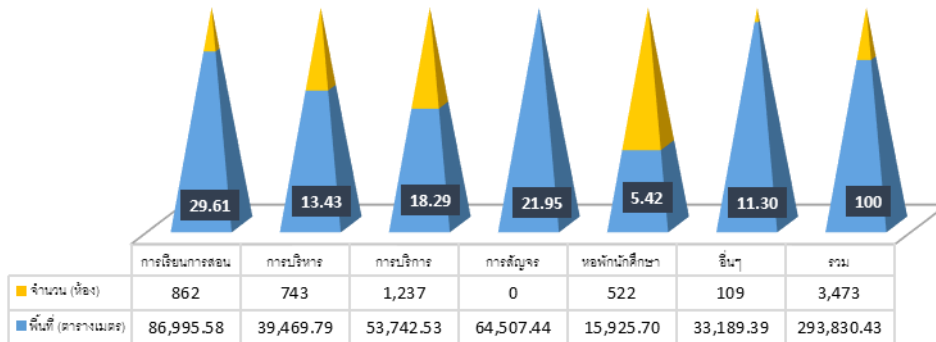

การใช้พื้นที่อาคาร ประจำปี 2562 มหาวิทยาลัยเทคโนโลยีพระจอมเกล้าพระนครเหนือ

มหาวิทยาลัยเทคโนโลยีพระจอมเกล้าพระนครเหนือ มีการจัดการศึกษาในเขตการศึกษา 3 แห่ง ได้แก่ มีการใช้พื้นที่ภายในอาคารที่เปิดใช้งานแล้ว รวมทั้งหมด 464,426.24 ตารางเมตร จำแนกตามประเภทการใช้พื้นที่ ดังนี้

1. กรุงเทพมหานคร มีพื้นที่รวมทั้งสิ้น 88 ไร่ 59.77 ตารางวา มีอาคารรวมทั้งสิ้น จำนวน 47 หลัง (ไม่รวมอาคารย่อย) ประกอบด้วย อาคารเรียน จำนวน 19 หลัง อาคารปฏิบัติการ จำนวน 9 หลัง อาคารสำนักงาน จำนวน 7 หลัง และอาคารอื่น ๆ จำนวน 12 หลัง