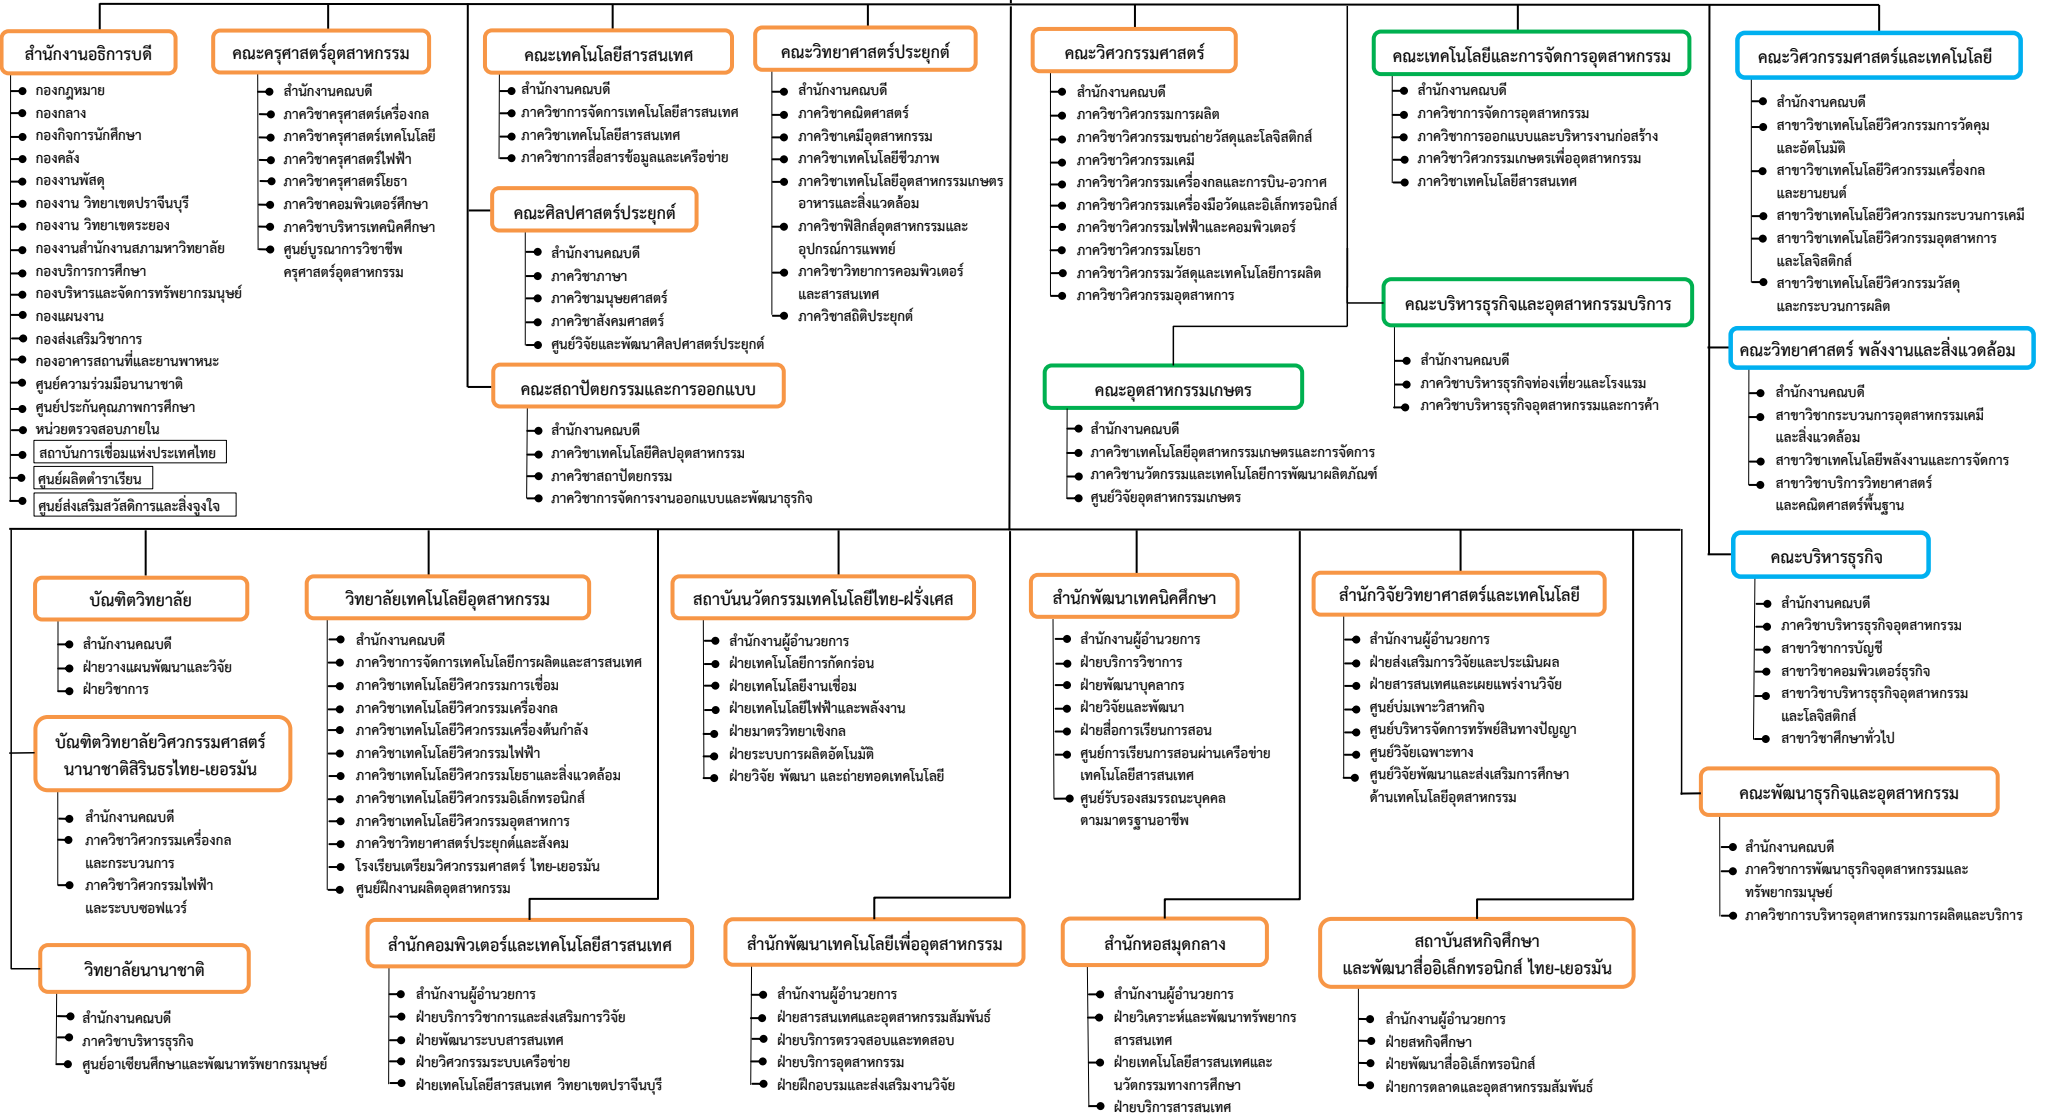

โครงสร้างองค์กรมหาวิทยาลัยเทคโนโลยีพระจอมเกล้าพระนครเหนือ

มหาวิทยาลัยเทคโนโลยีพระจอมเกล้าพระนครเหนือ

□ หน่วยงานภายในสำนักงานอธิการบดี

□ คณะที่มีการจัดการเรียนการสอน ณ มจพ.กรุงเทพฯ

□ คณะที่มีการจัดการเรียนการสอน ณ มจพ.วิทยาเขตปราจีนบุรี

□ คณะที่มีการจัดการเรียนการสอน ณ มจพ.วิทยาเขตระยอง